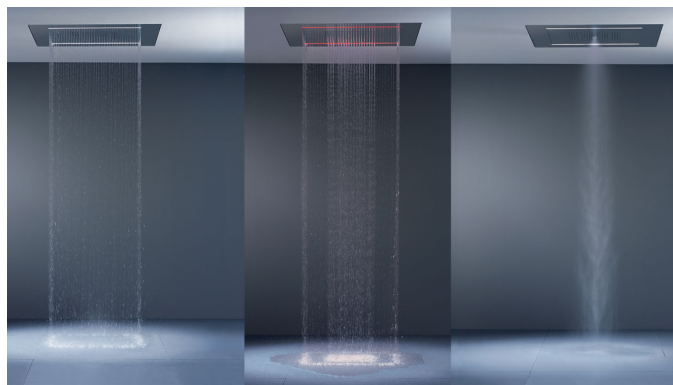

sieger design

Kontakt

sieger design GmbH & Co. KG
Schloss Harkotten
48336 Sassenberg

Telefon +49 5426 9492-0
Telefax +49 5426 9492-89
info@sieger-design.com

Copyright concept & text: sieger design
Picture credit on request