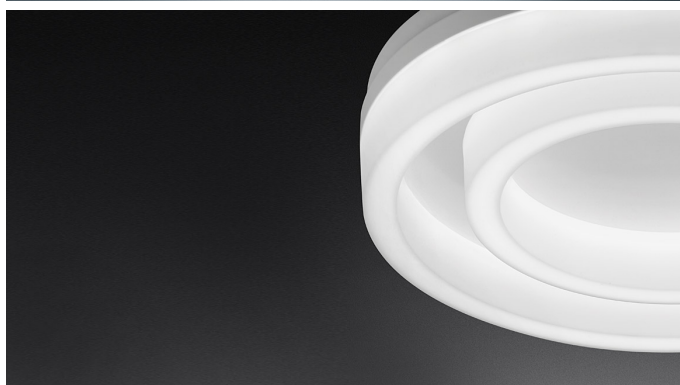

sieger design

Kontakt

sieger design GmbH & Co. KG
Schloss Harkotten
48336 Sassenberg