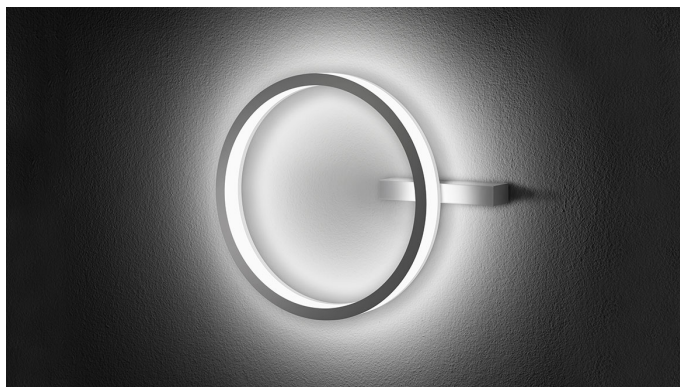

sieger design

Kontakt

sieger design GmbH & Co. KG
Schloss Harkotten
48336 Sassenberg