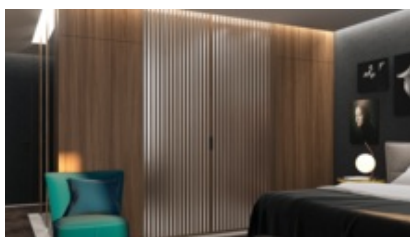

Regenpaneel, regenerative Duschanwendungen im Liegen oder ein Dampfbad machen das Hotelzimmer zu einem wertvollen Rückzugsort. Zusätzlich können vorprogrammierte Szenarien, die Licht, Duft und Sound einbinden, emotionale Raumerfahrungen schaffen.

Das SSPS® Konzept lässt sich nicht nur für Hotels, sondern auch für individuelle private Apartments oder sogar Jachten adaptieren. Je nach den persönlichen Bedürfnissen und der gewünschten Stilwelt werden Ausstattungsdetails, Material, Oberflächen und Farben gewählt. Wenn Sie aktuelle Projekte planen oder generell Interesse an einem weiteren Austausch haben, melden Sie sich jederzeit gern bei sieger design.

SSPS® is a registered trademark.

Picture Copyright: sieger design

Weitere Informationen und Eindrücke finden Sie hier:

► **ISH Magazin 2017 – deutsch/englisch (PDF)**

► **Small Size Premium Spa (2015/16)**

► **Microsite: www.small-size-premium-spa.com**

Kontakt

sieger design GmbH & Co. KG
Schloss Harkotten
48336 Sassenberg

Telefon +49 5426 9492-0
Telefax +49 5426 9492-89
info@sieger-design.com

Copyright concept & text: sieger design
Picture credit on request