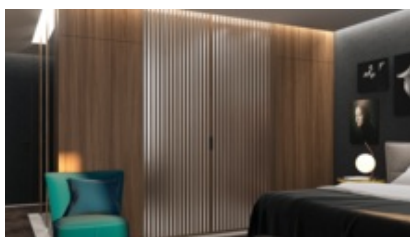

## SSPS® Suite

**Das Architekturkonzept SSPS® entwickelt sieger design weiter – zu einem kompakten Premium Spa für Hotelzimmer/-suiten**

**Maximale Erlebnisqualität auf minimaler Fläche – die zukunftsorientierte Studie Small Size Premium Spa, kurz SSPS®, inspirierte 2015 die Diskussion über heutige und künftige Wohnformen. Mit einer durchdachten Zonen-Architektur und innovativen Funktionen erfüllt das Kompaktbad alle Ansprüche eines Premium-Spa auf minimaler Fläche. 2017 adaptiert sieger design das prämierte Konzept mit einem speziellen Entwurf für Hotelzimmer und kreiert dabei auch eine neue Stilwelt.**

Global zieht es immer mehr Menschen in die Städte, wodurch der Wohnraum stetig knapper und teurer wird. Zugleich steigt das Bedürfnis nach mehr Lebensqualität. Mit dem SSPS® entwarf sieger design einen Lösungsansatz, der eine avancierte Raumstruktur, innovative Technologien und zahlreiche Nutzungsmöglichkeiten auf gerade einmal 6qm zusammenführt. Dieses Konzept wurde nun für Hotelzimmer und -suiten weiterentwickelt, um auch hier wachsenden Ansprüchen an Komfort, Erlebnisqualität und nicht zuletzt Ästhetik gerecht zu werden. Es bietet Premiumhotels die Möglichkeit, Spa-Funktionen direkt im Gästezimmer auf rund 8qm zu verorten.

Das SSPS® Konzept lässt sich nicht nur für Hotels, sondern auch für individuelle private Apartments oder sogar Jachten adaptieren. Je nach den persönlichen Bedürfnissen und der gewünschten Stilwelt werden Ausstattungsdetails, Material, Oberflächen und Farben gewählt. Wenn Sie aktuelle Projekte planen oder generell Interesse an einem weiteren Austausch haben, melden Sie sich jederzeit gern bei sieger design.

SSPS® is a registered trademark.

Picture Copyright: sieger design

Weitere Informationen und Eindrücke finden Sie hier:

► **ISH Magazin 2017 – deutsch/englisch (PDF)**

► **Small Size Premium Spa (2015/16)**