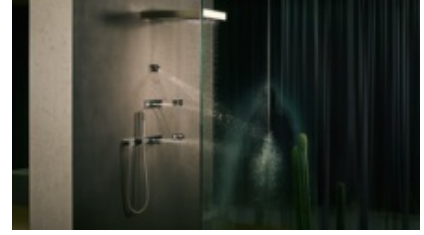

► ISH Magazin 2017 – deutsch/englisch (PDF)

Kontakt

sieger design GmbH & Co. KG
Schloss Harkotten
48336 Sassenberg

Telefon +49 5426 9492-0
Telefax +49 5426 9492-89
info@sieger-design.com

Copyright concept & text: sieger design
Picture credit on request