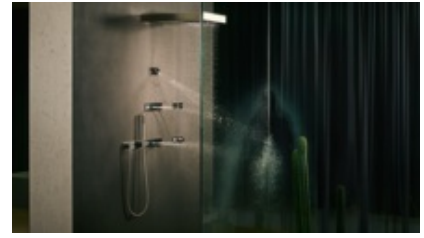

Kontakt

sieger design GmbH & Co. KG
Schloss Harkotten
48336 Sassenberg

Telefon +49 5426 9492-0
Telefax +49 5426 9492-89
info@sieger-design.com

Copyright concept & text: sieger design
Picture credit on request